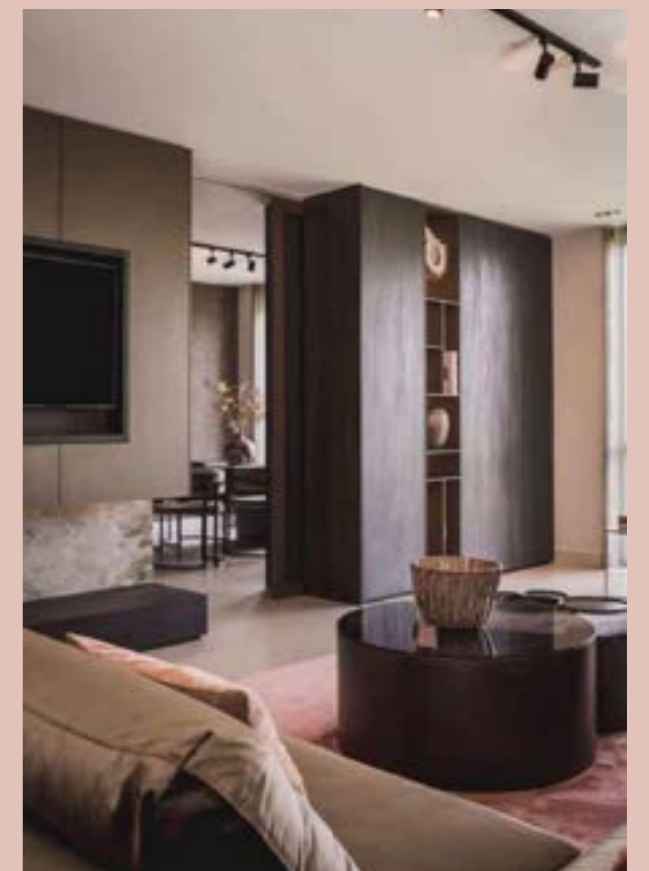

Interieur & Verlichting

De finishing touch

VAN LICHTPLAN TOT MAATWERK INTERIEUR ADVIES

Bij TW Home gaan we verder dan alleen de basis. We ondersteunen je ook op het gebied van interieur en verlichting, zodat jouw woning écht compleet wordt.

Ons interieuradvies start met een gratis intakegesprek, waarin we jouw woonstijl en wensen bespreken. Op basis daarvan kunnen we een volledig kleur-, interieur- en materiaaladvies uitwerken in 2D of 3D. Een adviestraject is al mogelijk **vanaf € 650,-**.

Voor verlichting bieden we zowel een verlichtingsadvies als een volledig verlichtingsplan, inclusief armatuurvoorstel en offerte **voor € 250,-**. Zelfs het monteren van de verlichting is via TW Home mogelijk.

Ook voor interieur- en exteriormeubilair kun je bij ons terecht. Denk aan eettafels, banken, stoelen en woonaccessoires, volledig afgestemd op jouw wensen en stijl.

Bij TW Home zorgen we voor een samenhangend interieur en doordachte verlichting, zodat elk detail perfect past bij jouw persoonlijke woonwensen.